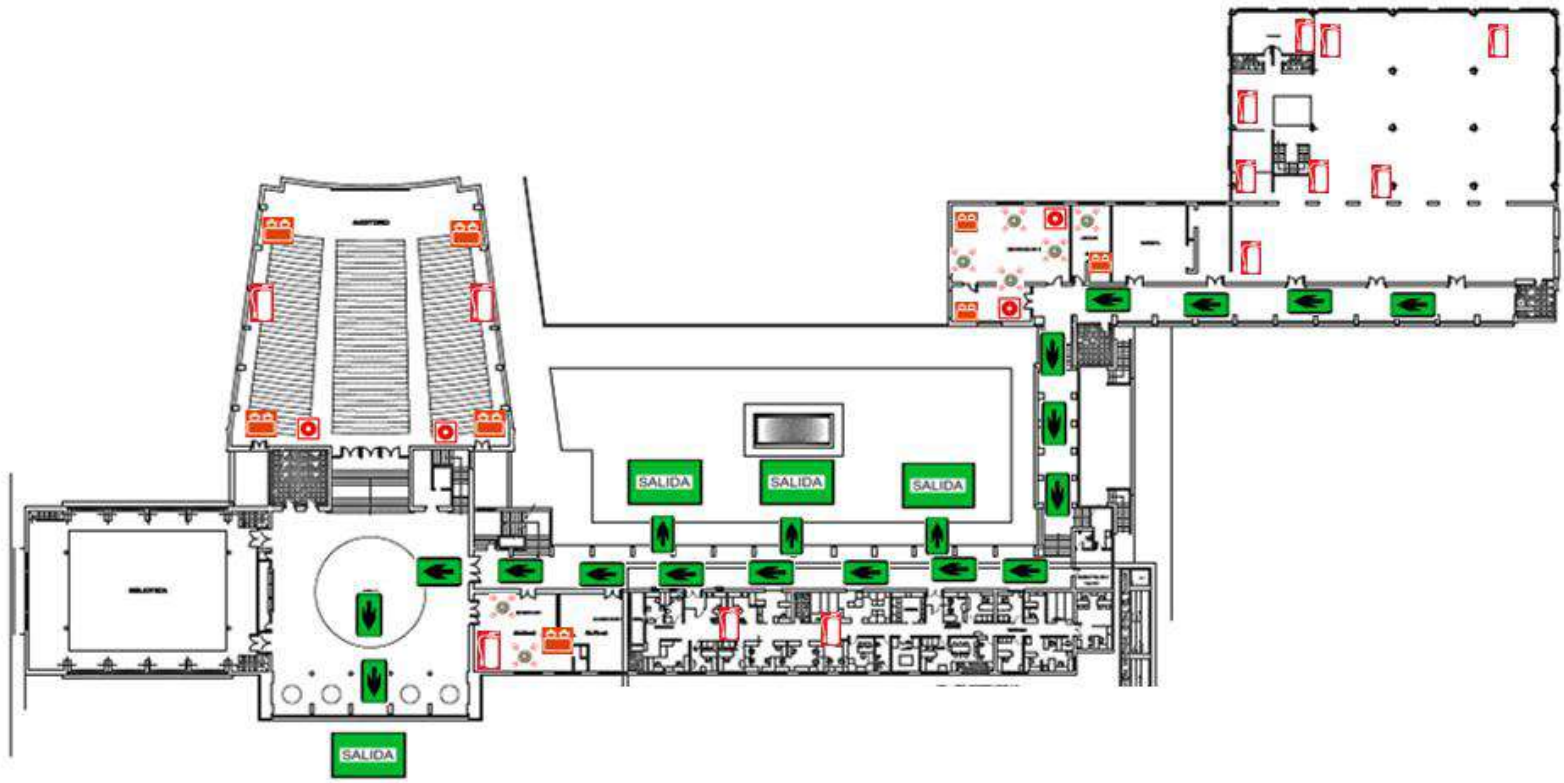

UNIVERSIDAD CENTRAL DEL ECUADOR – EDIFICIO ADMINISTRATIVO

MAPA DE EVACUACIÓN Y RECURSOS

SIMBOLOGÍA

-  Salida
-  Ruta de Evacuación
-  Ruta de Evacuación
-  Lámpara de emergencia
-  Detector de humo
-  Extintor
-  Botiquín
-  Pulsador de Emergencia
-  Pulsador de Emergencia
-  Gabinete

MAPA PLANTA ALTA

Contiene: Mapa de Rutas de Evacuación de

Responsable:
COE-UCE

Escala:
SIN ESCALA

Fecha:
Nov/2015

Lámina

1

UNIVERSIDAD CENTRAL DEL ECUADOR - EDIFICIO ADMINISTRATIVO

MAPA DE EVACUACIÓN Y RECURSOS

SIMBOLOGÍA

-  Punto de Salida
-  Ruta de Evacuación
-  Lampara de emergencia
-  Detector de humo
-  Extintor
-  Botiquín
-  Pulsador de Emergencia
-  Gabinete

MAPA PLANTA BAJA

Lámina
2