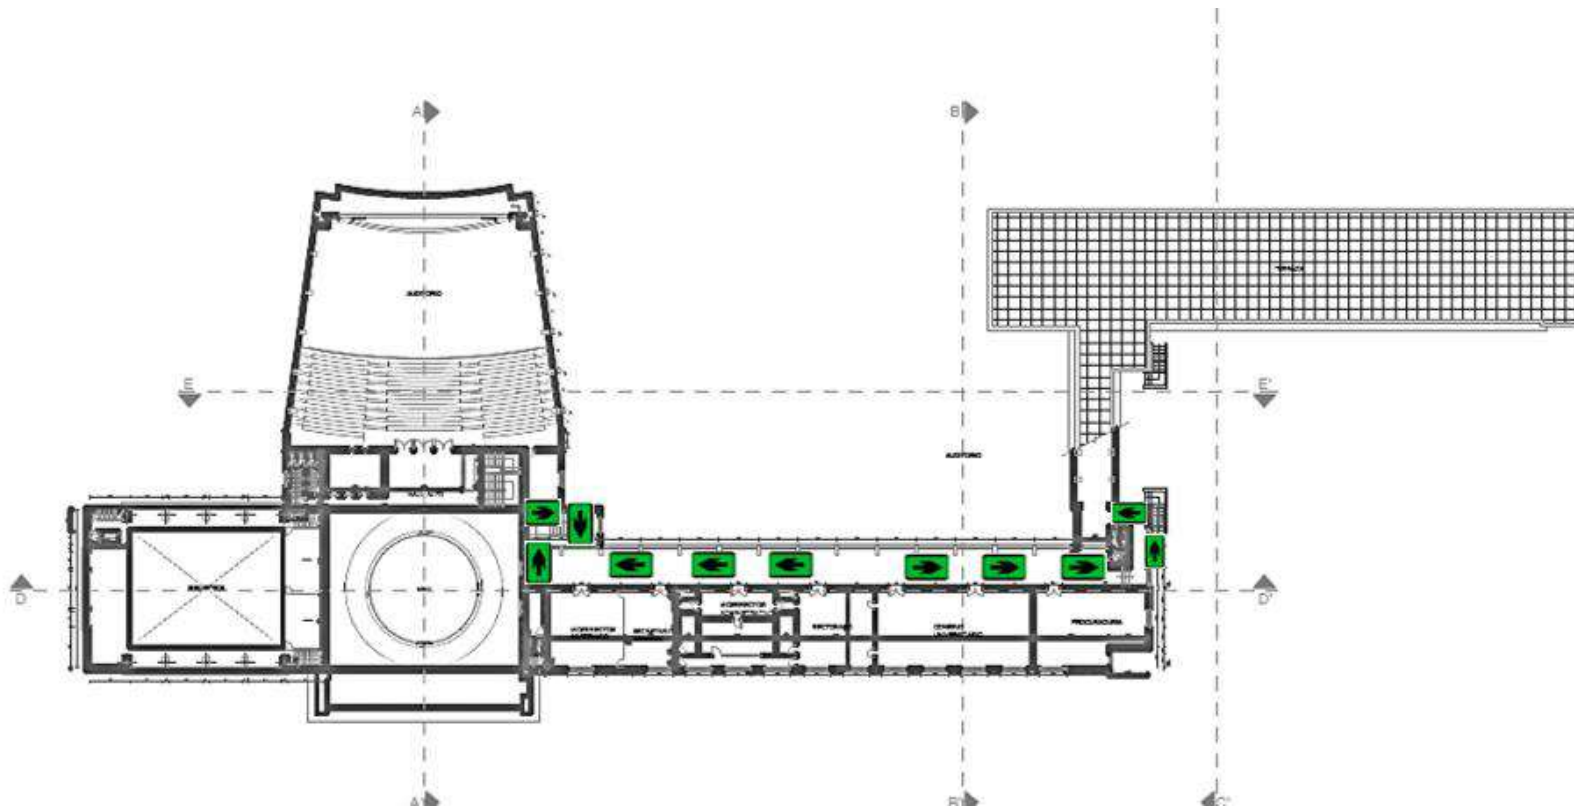

UNIVERSIDAD CENTRAL DEL ECUADOR – EDIFICIO ADMINISTRATIVO

MAPA DE EVACUACIÓN Y RECURSOS

SIMBOLOGÍA

-  Salida
-  Ruta de Evacuación
-  Ruta de Evacuación
-  Lámpara de emergencia
-  Detector de humo
-  Extintor
-  Botiquín
-  Pulsador de Emergencia
-  Pulsador de Emergencia
-  Gabinete

MAPA PLANTA ALTA

Contiene: Mapa de Rutas de Evacuación de

Responsable:
COE-UCE

Escala:
SIN ESCALA

Fecha:
Nov/2015

Lámina

1

UNIVERSIDAD CENTRAL DEL ECUADOR - EDIFICIO ADMINISTRATIVO

MAPA DE EVACUACIÓN Y RECURSOS

SIMBOLOGÍA

-  Punto de Salida
-  Ruta de Evacuación
-  Lampara de emergencia
-  Detector de humo
-  Extintor
-  Botiquín
-  Pulsador de Emergencia
-  Gabinete

MAPA PLANTA BAJA

Lámina
2